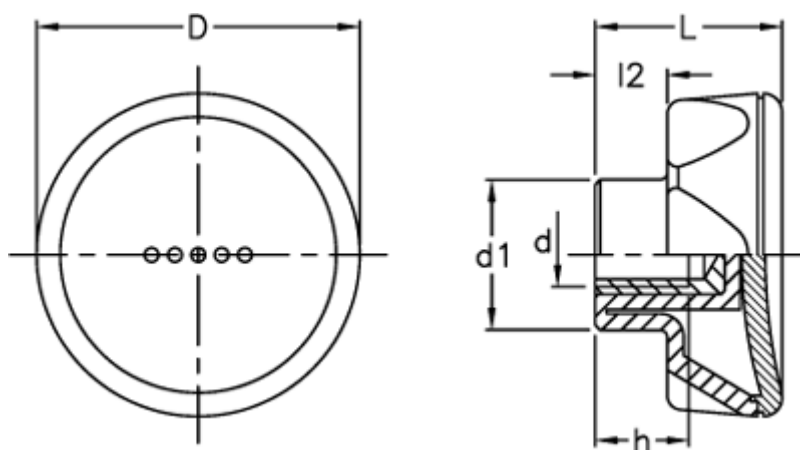

Varenummer: 23052216361  
Beskrivelse: E+G Drejeknop  
ELK.70-B M12-C1 sort dækkappe

## Mål

D	= 70
d1	= 32.5
d 6H	= M12
h	= 17
L	= 35
l2	= 13